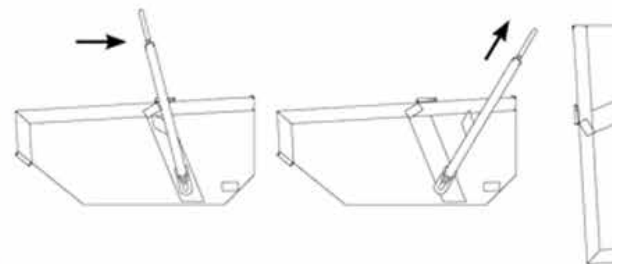

BENNES À TERRE

Benne à terre auto basculante

A D

Grâce à son palonnier entièrement rabattable sur l'arrière de la benne, rien ne vient gêner l'opérateur pour un chargement optimal et sécurisé.

Comme toutes les bennes à terre Boscaro, le grutier reste l'unique opérateur pour charger et décharger tous types

de matériaux. Existe en version galvanisée à chaud.

Versions renforcées disponibles pour le déplacement de pierres ou de matériaux abrasifs

| MODELE | CAPACITE (Lt) | DIMENSIONS (mm) | | | | | | | CAPACITE (kg) | POIDS (kg) |
|-------------------|---------------|-----------------|------|------|------|------|-----|------|---------------|------------|
| | | A | B | C | D | E | F | G | | |
| A 20D | 200 | 800 | 1000 | 850 | 480 | 370 | 250 | 780 | 400 | 70 |
| A 25D | 250 | 847 | 1026 | 885 | 480 | 380 | 200 | 755 | 500 | 75 |
| A 30D | 300 | 980 | 1180 | 850 | 540 | 460 | 350 | 780 | 600 | 80 |
| A 35D | 350 | 980 | 1180 | 950 | 540 | 460 | 350 | 880 | 700 | 85 |
| A 40D | 400 | 980 | 1180 | 1050 | 540 | 460 | 350 | 980 | 800 | 90 |
| A 50D | 500 | 1080 | 1280 | 1050 | 600 | 500 | 380 | 980 | 1000 | 100 |
| A 60D | 600 | 1080 | 1280 | 1150 | 600 | 500 | 380 | 1080 | 1200 | 110 |
| A 80D | 800 | 1240 | 1520 | 1160 | 760 | 620 | 350 | 1080 | 1600 | 125 |
| A 99D | 1000 | 1360 | 1680 | 1380 | 860 | 660 | 400 | 1280 | 2000 | 230 |
| A 150D | 1500 | 1370 | 1700 | 1430 | 860 | 860 | 640 | 1340 | 3000 | 300 |
| A 99D HEAVY DUTY | 1000 | 1358 | 1694 | 1266 | 769 | 665 | 377 | 1118 | 2000 | 275 |
| A 150D HEAVY DUTY | 1500 | 1472 | 1787 | 1278 | 904 | 805 | 485 | 1108 | 3000 | 360 |
| A 200D | 2000 | 1518 | 1970 | 1612 | 946 | 840 | 530 | 1412 | 4000 | 550 |
| A 300D | 3000 | 1625 | 2146 | 1962 | 1006 | 900 | 580 | 1762 | 6000 | 670 |
| A 400D | 4000 | 2036 | 2551 | 2268 | 1130 | 1011 | 710 | 2062 | 8000 | 1150 |