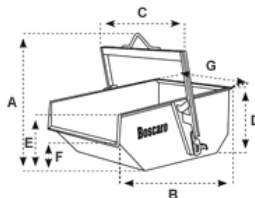

BENNES À TERRE

Benne à terre auto basculante

A D

Grâce à son palonnier entièrement rabattable sur l'arrière de la benne, rien ne vient gêner l'opérateur pour un chargement optimal et sécurisé.

Comme toutes les bennes à terre Boscaro, le grutier reste l'unique opérateur pour charger et décharger tous types

de matériaux. Existe en version galvanisée à chaud.

Versions renforcées disponibles pour le déplacement de pierres ou de matériaux abrasifs

| MODELE | CAPACITE (Lt) | DIMENSIONS (mm) | | | | | | | CAPACITE (kg) | POIDS (kg) |
|-------------------|---------------|-----------------|------|------|------|------|-----|------|---------------|------------|
| | | A | B | C | D | E | F | G | | |
| A 20D | 200 | 800 | 1000 | 850 | 480 | 370 | 250 | 780 | 400 | 70 |
| A 25D | 250 | 847 | 1026 | 885 | 480 | 380 | 200 | 755 | 500 | 75 |
| A 30D | 300 | 980 | 1180 | 850 | 540 | 460 | 350 | 780 | 600 | 80 |
| A 35D | 350 | 980 | 1180 | 950 | 540 | 460 | 350 | 880 | 700 | 85 |
| A 40D | 400 | 980 | 1180 | 1050 | 540 | 460 | 350 | 980 | 800 | 90 |
| A 50D | 500 | 1080 | 1280 | 1050 | 600 | 500 | 380 | 980 | 1000 | 100 |
| A 60D | 600 | 1080 | 1280 | 1150 | 600 | 500 | 380 | 1080 | 1200 | 110 |
| A 80D | 800 | 1240 | 1520 | 1160 | 760 | 620 | 350 | 1080 | 1600 | 125 |
| A 99D | 1000 | 1360 | 1680 | 1380 | 860 | 660 | 400 | 1280 | 2000 | 230 |
| A 150D | 1500 | 1370 | 1700 | 1430 | 860 | 860 | 640 | 1340 | 3000 | 300 |
| A 99D HEAVY DUTY | 1000 | 1358 | 1694 | 1266 | 769 | 665 | 377 | 1118 | 2000 | 275 |
| A 150D HEAVY DUTY | 1500 | 1472 | 1787 | 1278 | 904 | 805 | 485 | 1108 | 3000 | 360 |
| A 200D | 2000 | 1518 | 1970 | 1612 | 946 | 840 | 530 | 1412 | 4000 | 550 |
| A 300D | 3000 | 1625 | 2146 | 1962 | 1006 | 900 | 580 | 1762 | 6000 | 670 |
| A 400D | 4000 | 2036 | 2551 | 2268 | 1130 | 1011 | 710 | 2062 | 8000 | 1150 |