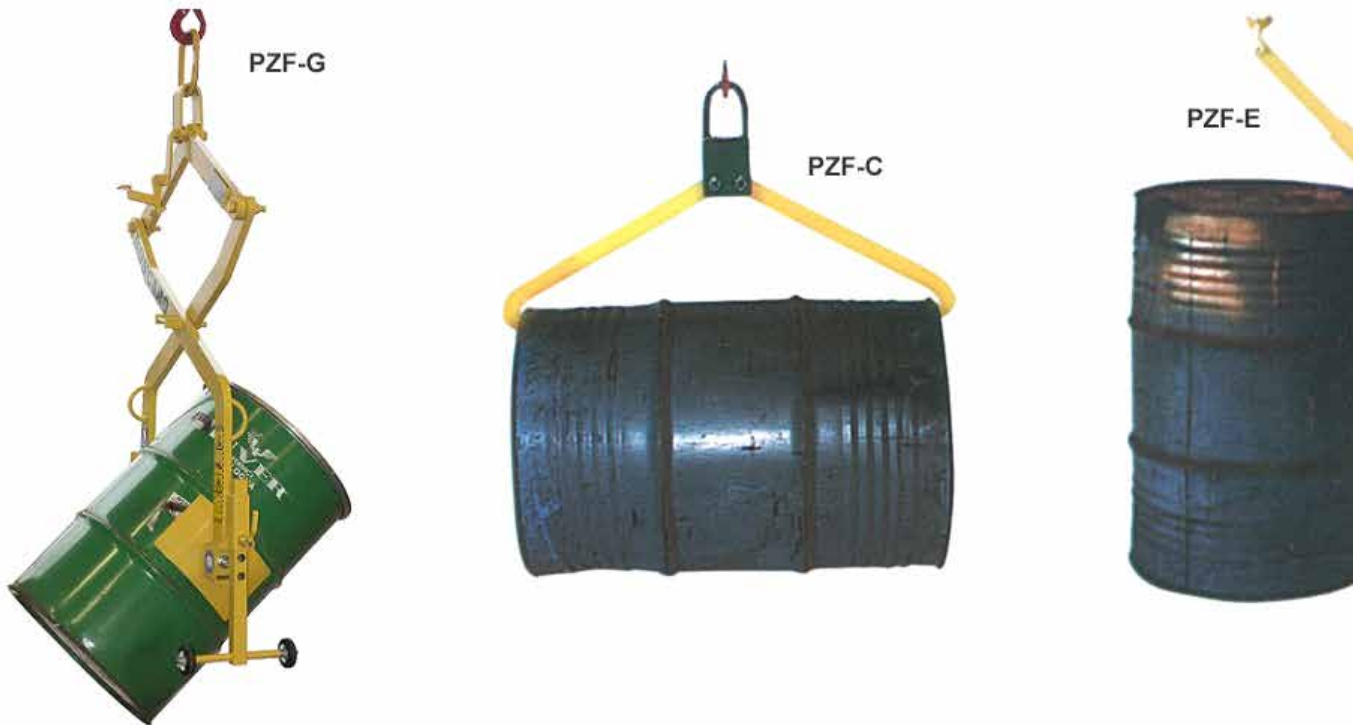

## PINCES DE LEVAGE

### Pince à bordure pour le transport des fûts

PZF

Systèmes de manutention verticale ou horizontale pour le transport des fûts jusqu'à 600 kg. Matériel optimisé pour offrir une grande sécurité lors de tous les déplacements des fûts.